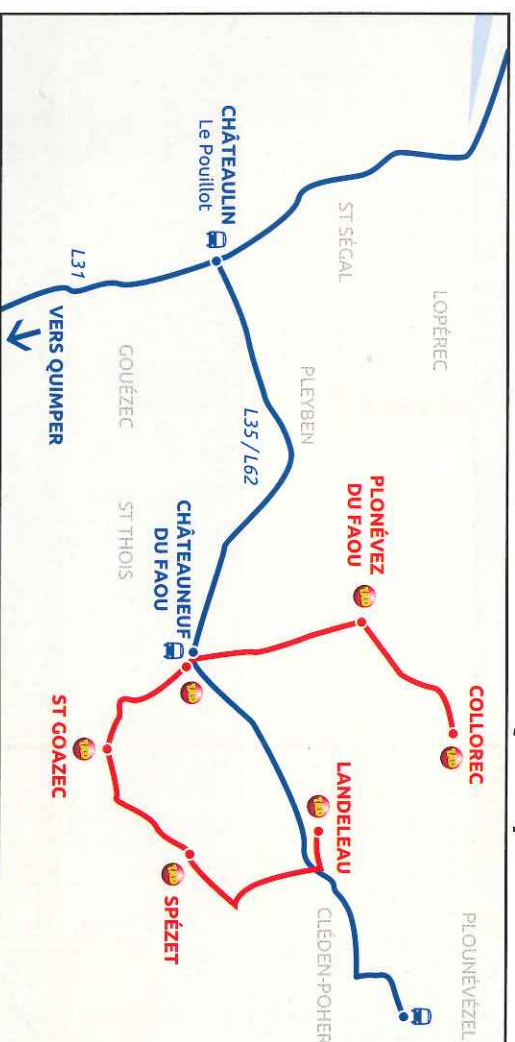

publio-brest.fr • Ne pas jeter sur la voie publique

Transport A la Demande

Des services toute l'année

Haute Cornouaille

vers Quimper

horaires & informations

› Liste d'arrêts du

ALLER À QUIMPER

JOURS DE CIRCULATION	Lundi au Vendredi en période scolaire	Lundi au Vendredi en période de vacances
COLLOREC, Église	 6h30	 6h30
PLONÉVEZ DU FAOU, Centre	 6h38	 6h38
<i>Correspondance à Châteauneuf du Faou, Centre avec la ligne 62 ou 35</i>	 6h48	 6h48
<i>Correspondance à Châteaulin, Le Poulliot avec la ligne 31</i>	NON	L31  7h51
QUIMPER, Gare Routière SNCF	L62  7h55	L31  8h23

RETOUR DE QUIMPER

JOURS DE CIRCULATION	Lundi au Vendredi toutes périodes
QUIMPER, Gare routière SNCF	L31  17h30
<i>Correspondance à Châteaulin, Le Poulliot avec la ligne 61</i>	L61  18h05
<i>Correspondance à Châteauneuf du Faou, Centre avec le taxi</i>	 18h32
PLONÉVEZ DU FAOU, Centre	 18h42
COLLOREC, Église	 18h50