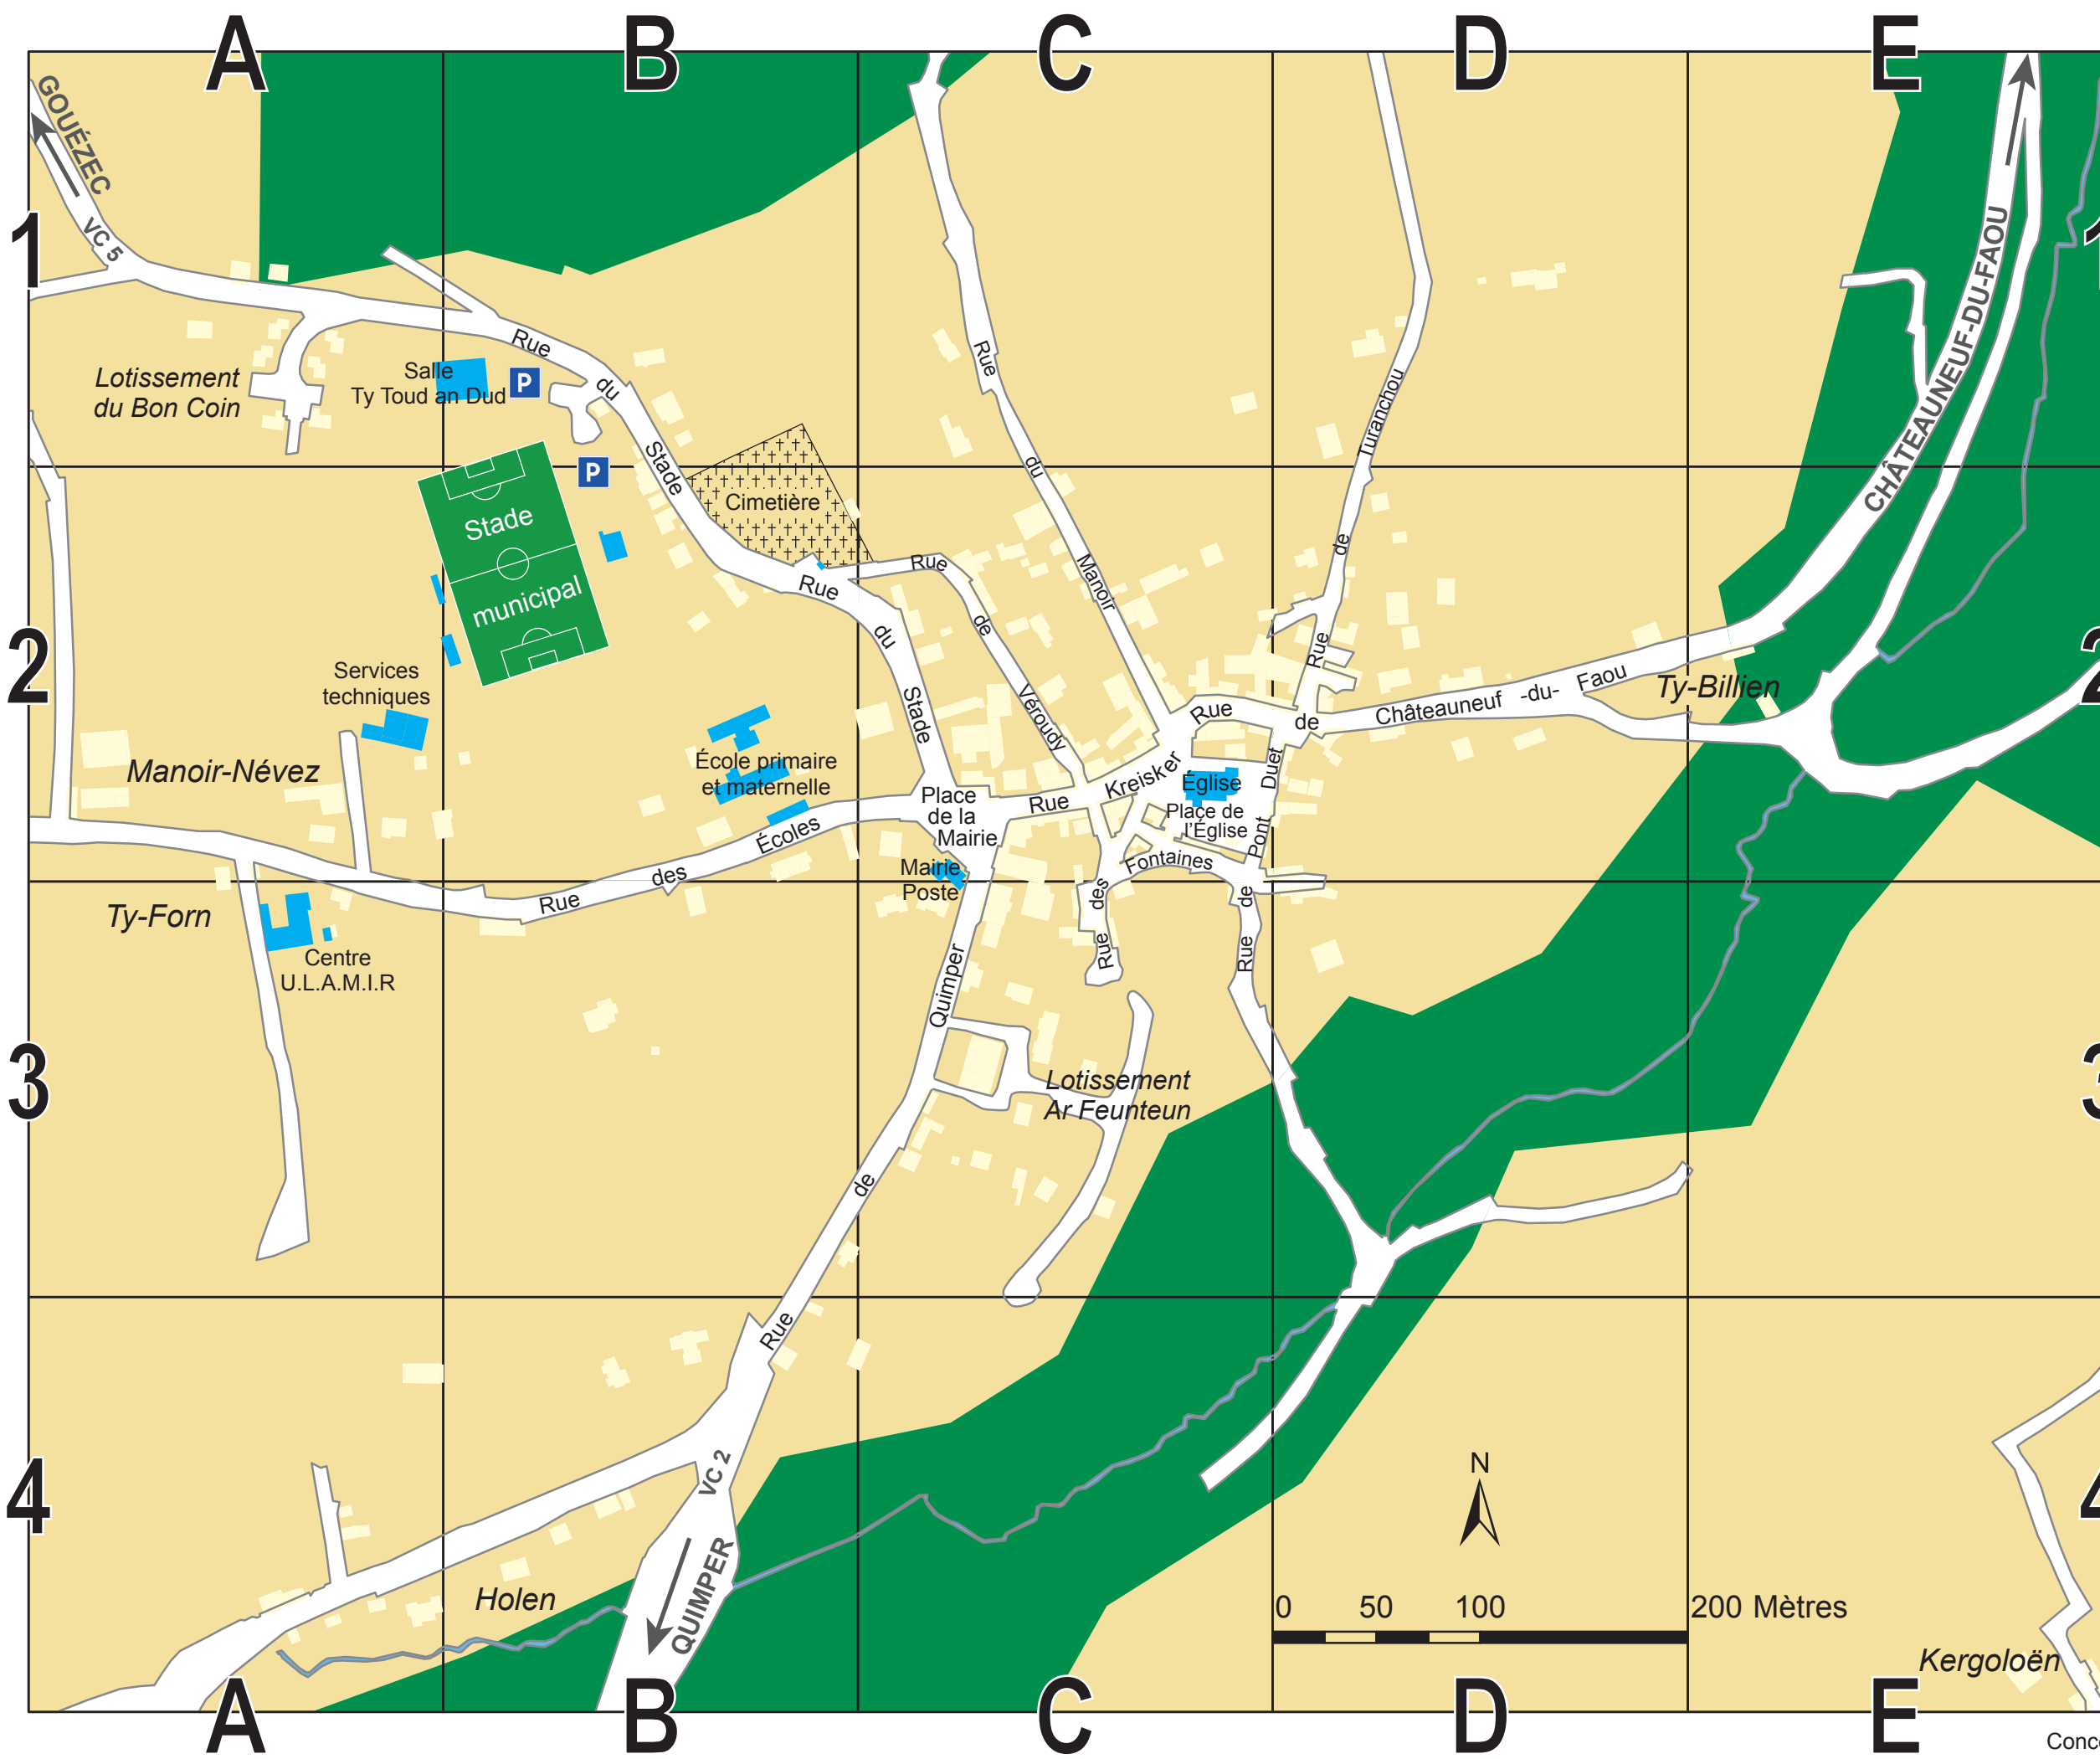

SAINT-THOIS - BOURG

Rues - Places

Rue de.....	Châteauneuf-du-Faou	C2-D2
Rue des.....	Écoles	B3-B2
Place de.....	Église	C2
Rue des.....	Fontaines	C3-C2
Rue.....	Kreisker	C2
Place de la..	Mairie	C2
Rue du.....	Manoir	C1-C2
Rue de.....	Pont Duet	C3-D2
Rue de.....	Quimper	B4-C3
Rue du.....	Stade	B1-C2
Rue de.....	Turanchou	D2-D1
Rue de.....	Veroudy	C2

Lotissements

Ar Feunteun	C3
Le Bon Coin	A1

Lieux-dits

Holen	B4
Kergoloën	E4
Manoir-Névez	A2
Ty-Billien	D2-E2
Ty-Forn	A3

Lieux publics Patrimoine

Cimetière	B1-B2
Centre U.L.A.M.I.R.	A3
École primaire et maternelle	B2
Église	C2
Mairie	C2
Poste	C2
Salle Ty Toud an Dud	B1
Services techniques	A2
Stade municipal	B2