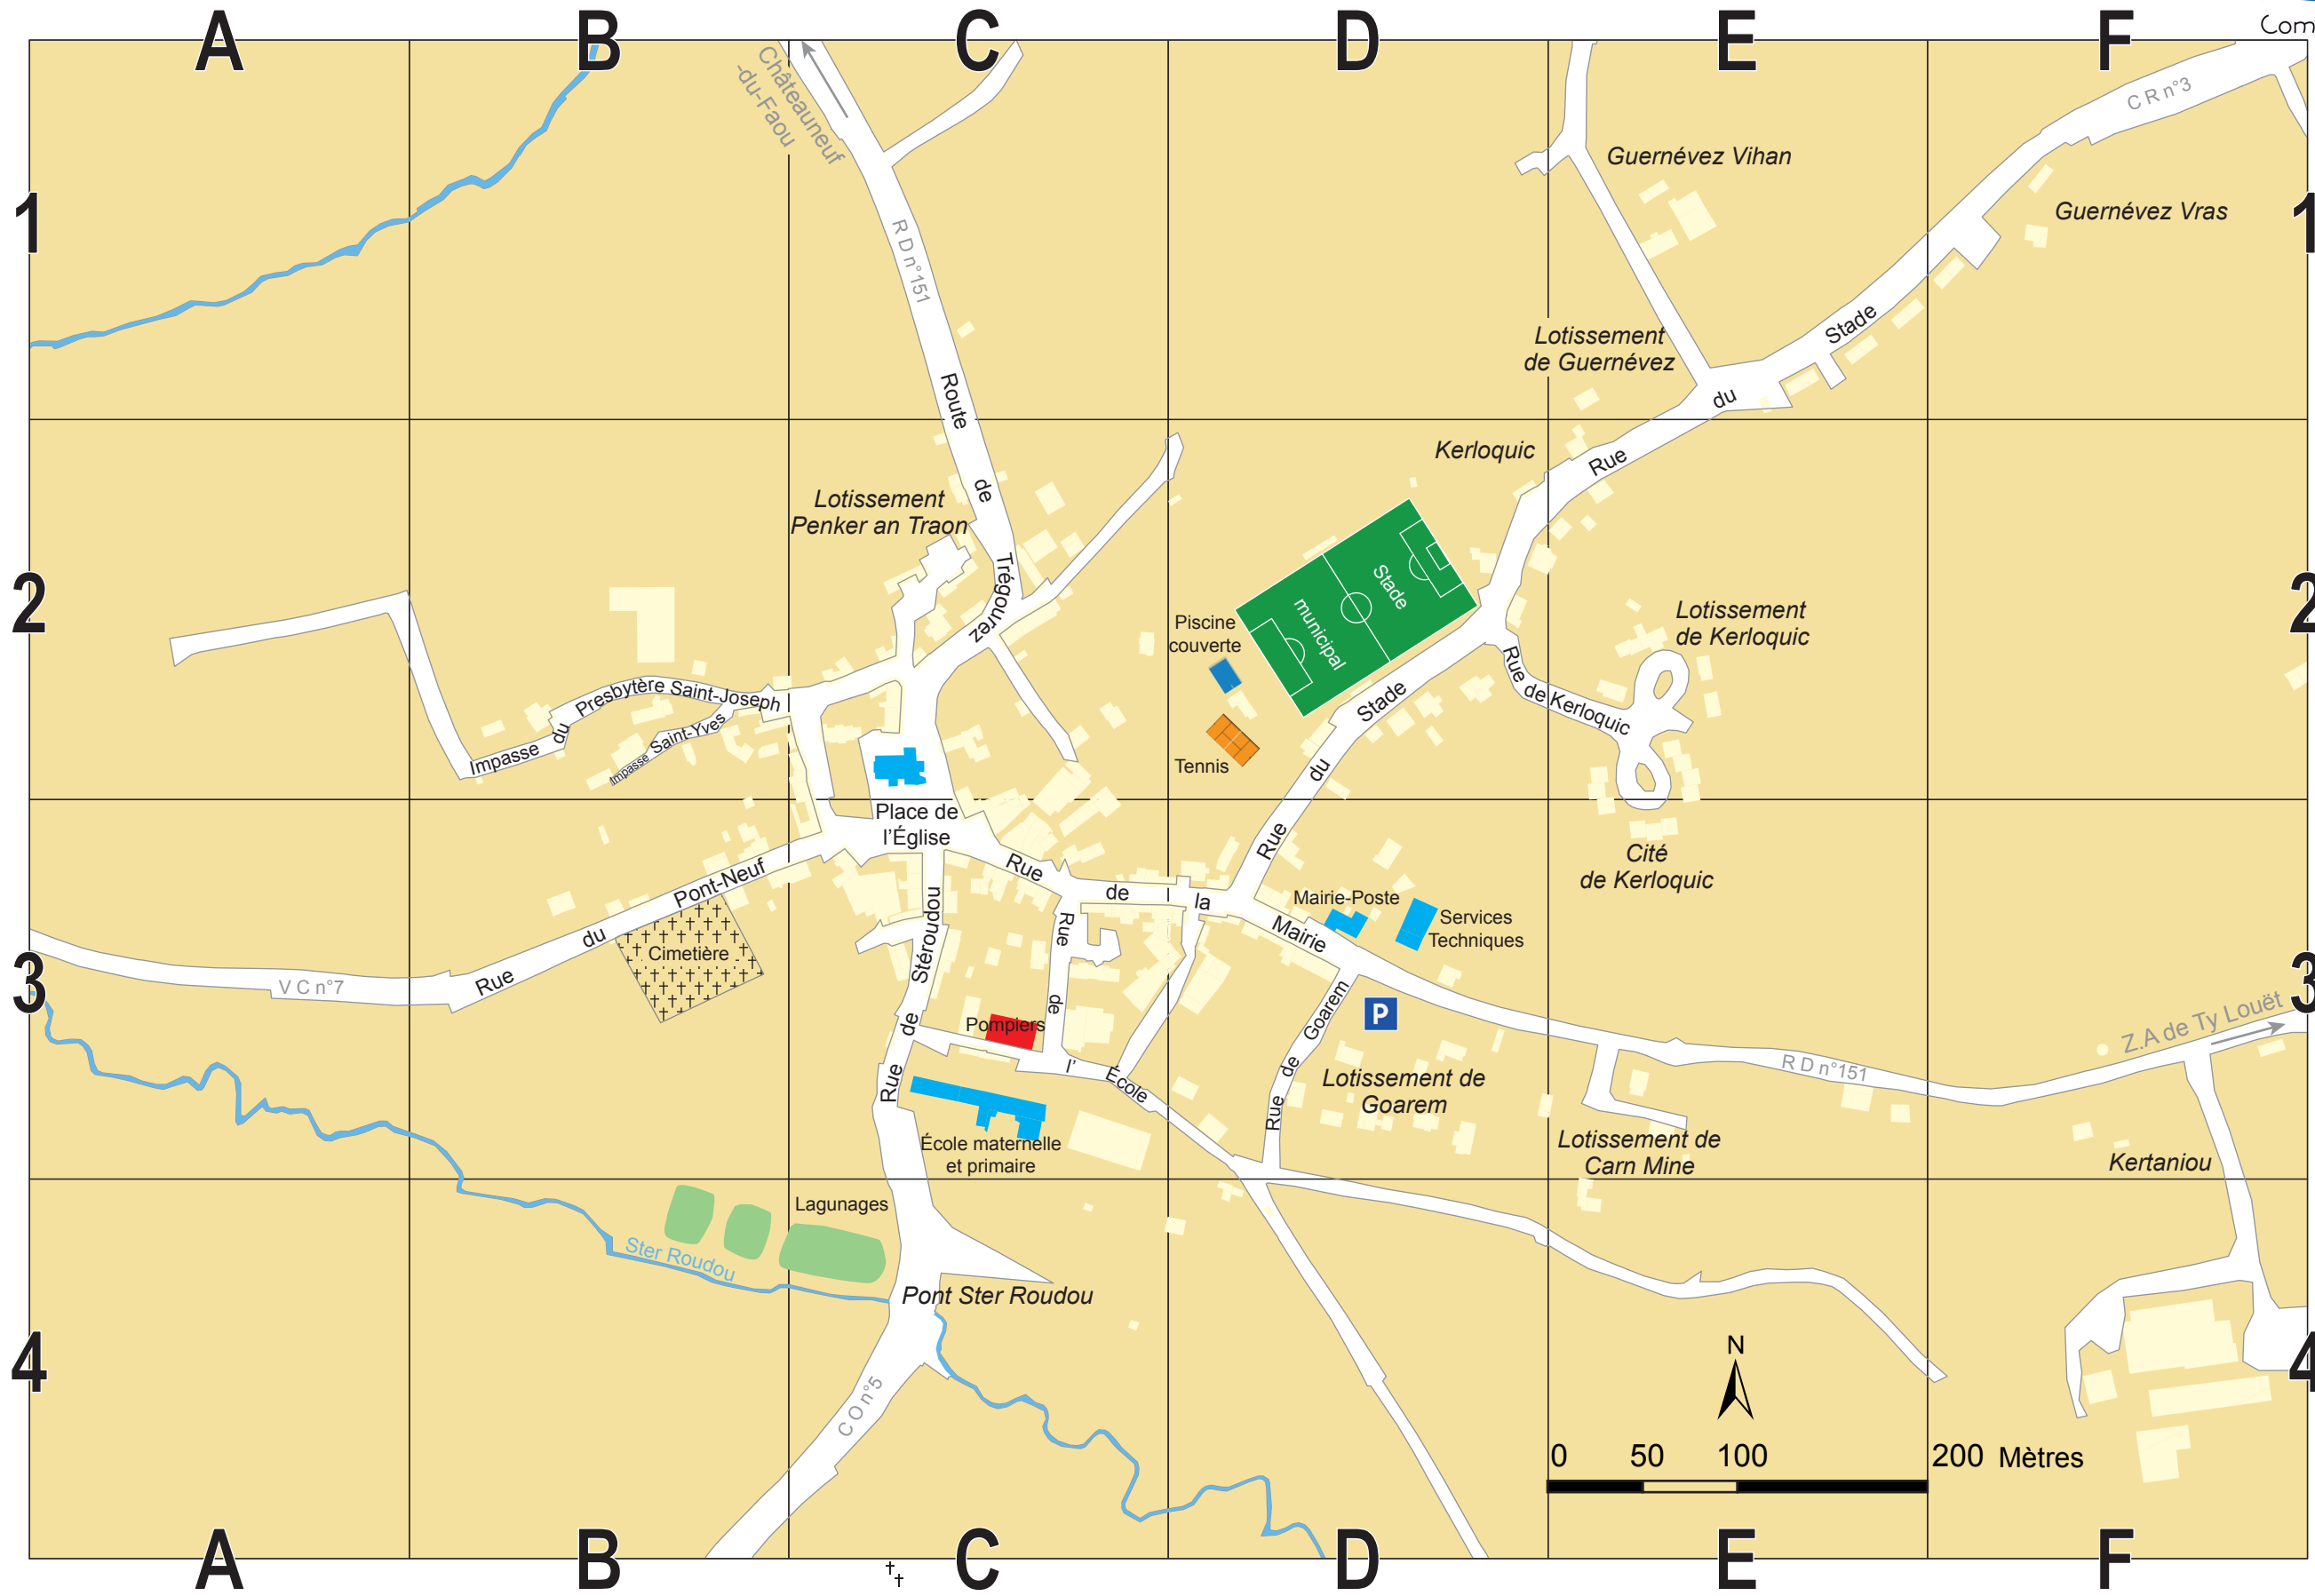

LEUHAN

BOURG

Dénomination des voies

Rue de l'.....	École	C3
Place de l'.....	Église	C3
Rue de	Goarem	D3
Rue de.....	Kerloquic	D2-E2
Rue de la.....	Mairie	C3-D3
Rue du.....	Pont-Neuf	B3

Impasse du.....	Presbytère Saint-Joseph	B2
Impasse.....	Saint-Yves	B2
Rue du.....	Stade	D3-E1
Rue de.....	Stéroudou	C3
Route de.....	Trégourez	C1-C2

Lotissements

Carn Mine	E3
Goarem	D3
Guernévez	E1
Kerloquic (cité.)	E3
Kerloquic (lot.)	E2
Penker an Traon	C2

Lieux-dits

Guernévez Vihan	E1
Guernévez Vras	F1
Kerloquic	D2
Kertaniou	F3
Pont Ster Roudou	C4

Administrations - Services

Cimetière	B3
Écoles	C3
Église	C2
Lagunages	B4-C4
Mairie	D3
Piscine couverte	D2
Pompiers	C3
Poste	D3
Services techniques	D3
Stade municipal	D2
Tennis	D2