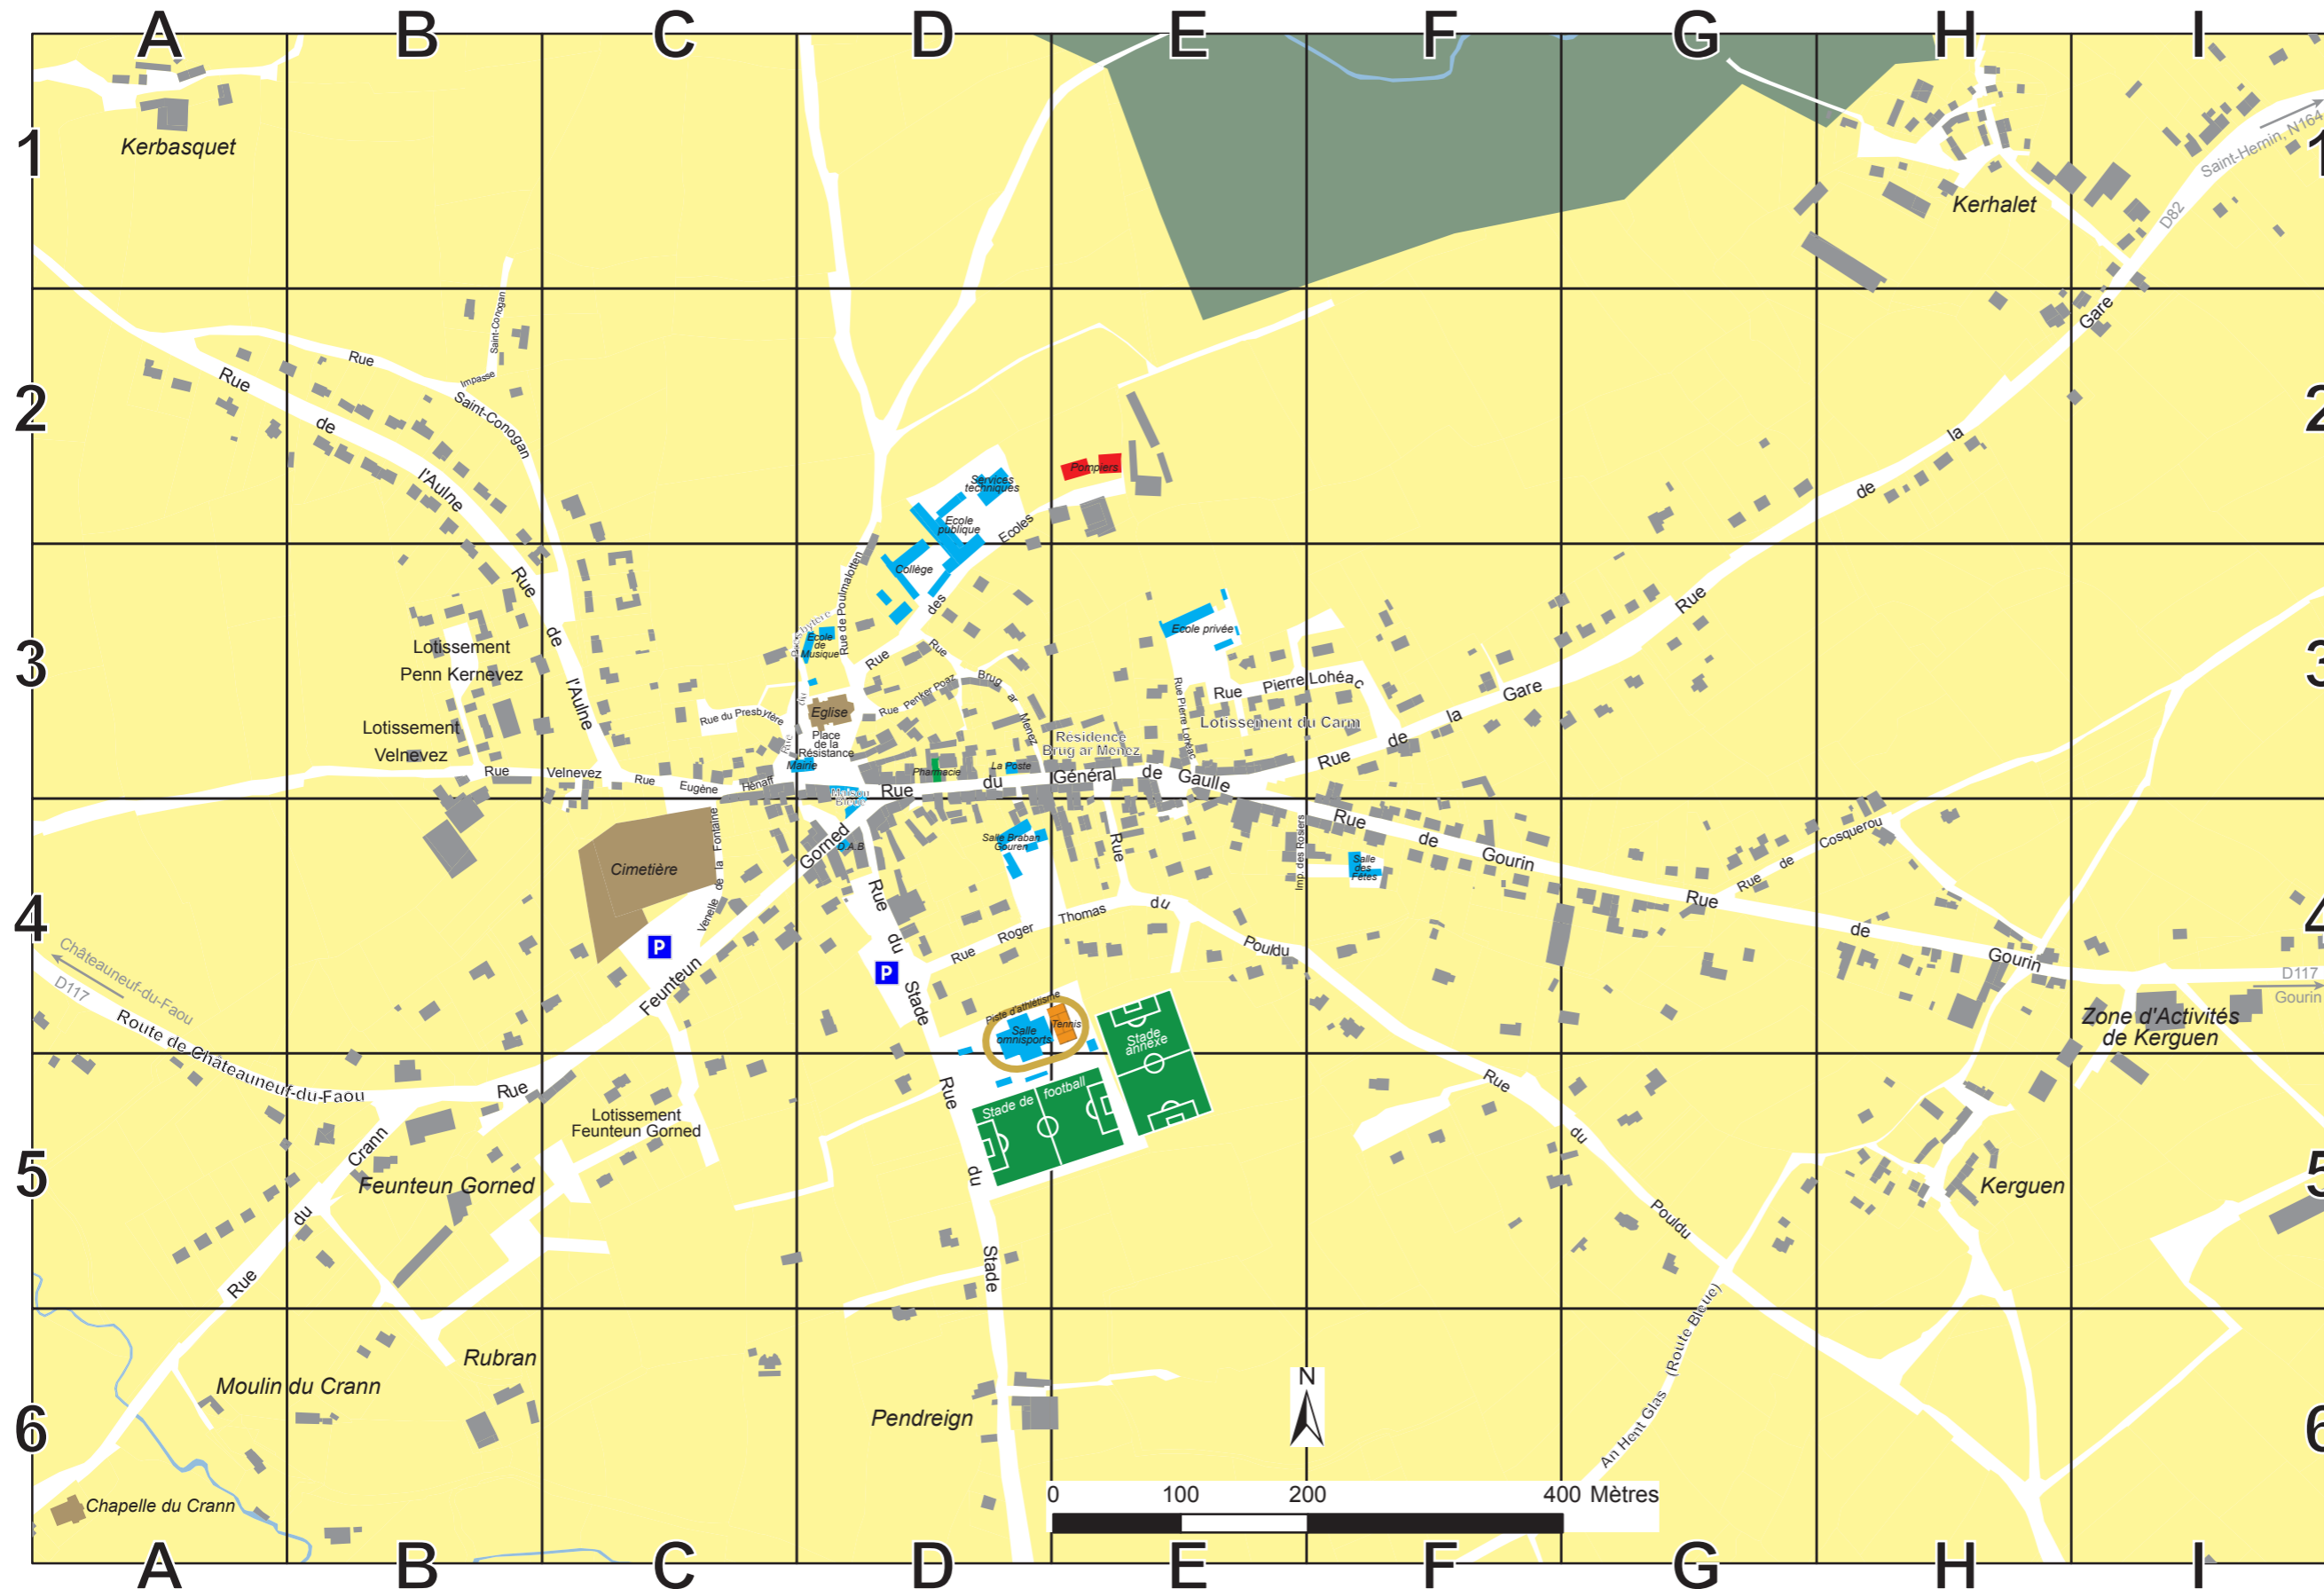

SPÉZET CENTRE

RUES - PLACES - IMPASSES

Rue de l' Aulne	A2-C3
Rue Brug ar Menez	D3
Route de Châteauneuf-du-Faou	A4-B5
Rue de Cosquerou	G4-H4
Rue du Crann	A5-B5
Rue des Ecoles	D3-D2
Rue Eugène Hénaff	C3
Rue Feunteun Gorned	B5-D4
Venelle de la Fontaine	C4
Rue de la Gare	F3-I2
Rue du Général de Gaulle	D3-E3
Rue de Gourin	F4-H4
An Hent Glas (Route Bleue)	G5-G6
Rue Penker Poaz	D3
Rue Pierre Lohéac	E3-F3
Rue du Pouldu	E4-G5
Rue de Poulmalotten	D3
Rue du Presbytère	C3-D3
Place de la Résistance	D3
Rue Roger Thomas	D4-E4
Impasse des Rosiers	E4
Impasse Saint-Conogan	B2-B1
Rue Saint-Conogan	B2
Rue du Stade	D4-D5
Rue Velvevez	B3-C3

LOTISSEMENTS

Résidence Brug ar Menez	D3-E3
Lotissement du Carm	E3-F3
Lotissement Feunteun Gorned	C5
Lotissement Penn Kernevez	B3
Lotissement Velvevez	B3

LIEUX-DITS

Feunteun Gorned	B5
Kerbasquet	A1
Kerguen	H5
Kerhalet	H1
Moulin du Crann	A6-B6
Pendreign	D6
Rubran	B6
Zone d'Activités de Kerguen	I4

Maison Bleue	
(Pôle culturel, Point cyber)	D3-D4
Pharmacie	D3
Pompiers	E2

Salle Braban (Gouren)	D4
Salle des Fêtes	F4
Salle omnisports	D4-D5
Services techniques	D2

LOISIRS - PATRIMOINE

Chapelle du Crann	A6
Cimetière	C4
Eglise	D3
Piste d'athlétisme	D4-E4-D5-E5

Stade annexe	E4-E5
Stade de football	D5-E5
Tennis	D4-E4